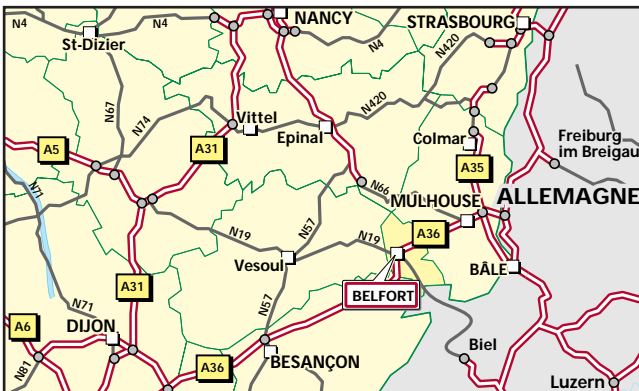

Agence de Belfort

Centre ATRIA

1b, avenue de l'Espérance - 90000 Belfort

Tél. : 03 84 57 10 52 - Fax : 03 84 57 10 46

e-mail : belfort@alplog.fr

■ Depuis STRASBOURG : (A)

Rejoindre l'A35/N83 en direction de MULHOUSE. Continuer sur l'A36 vers BELFORT/ BESANÇON. Emprunter la sortie 14 BELFORT CENTRE/CENTRE COMMERCIAL. Suivre ensuite la N83 vers BELFORT (par le Faubourg de Brisach) (*puis voir loupe*).

■ Depuis LYON : (B)

Rejoindre l'A6 en direction de PARIS. Suivre ensuite l'A36 vers BESANÇON/MULHOUSE. Emprunter la sortie 13 BELFORT CENTRE. Suivre le Boulevard Pierre Mendès-France puis l'Avenue de la Laurencie (*puis voir loupe*).

■ Depuis VESOUL : (C)

Rejoindre la N19 en direction de BELFORT, suivre les directions A36/MULHOUSE. Traverser La Savoureuse (Rivière) et prendre à gauche le Quai Vauban (*puis voir loupe*).

■ Depuis LA GARE :

Prendre la ligne de Bus n°1 en direction de Valdoie et descendre à l'arrêt "Marché Frery" (*voir loupe*).