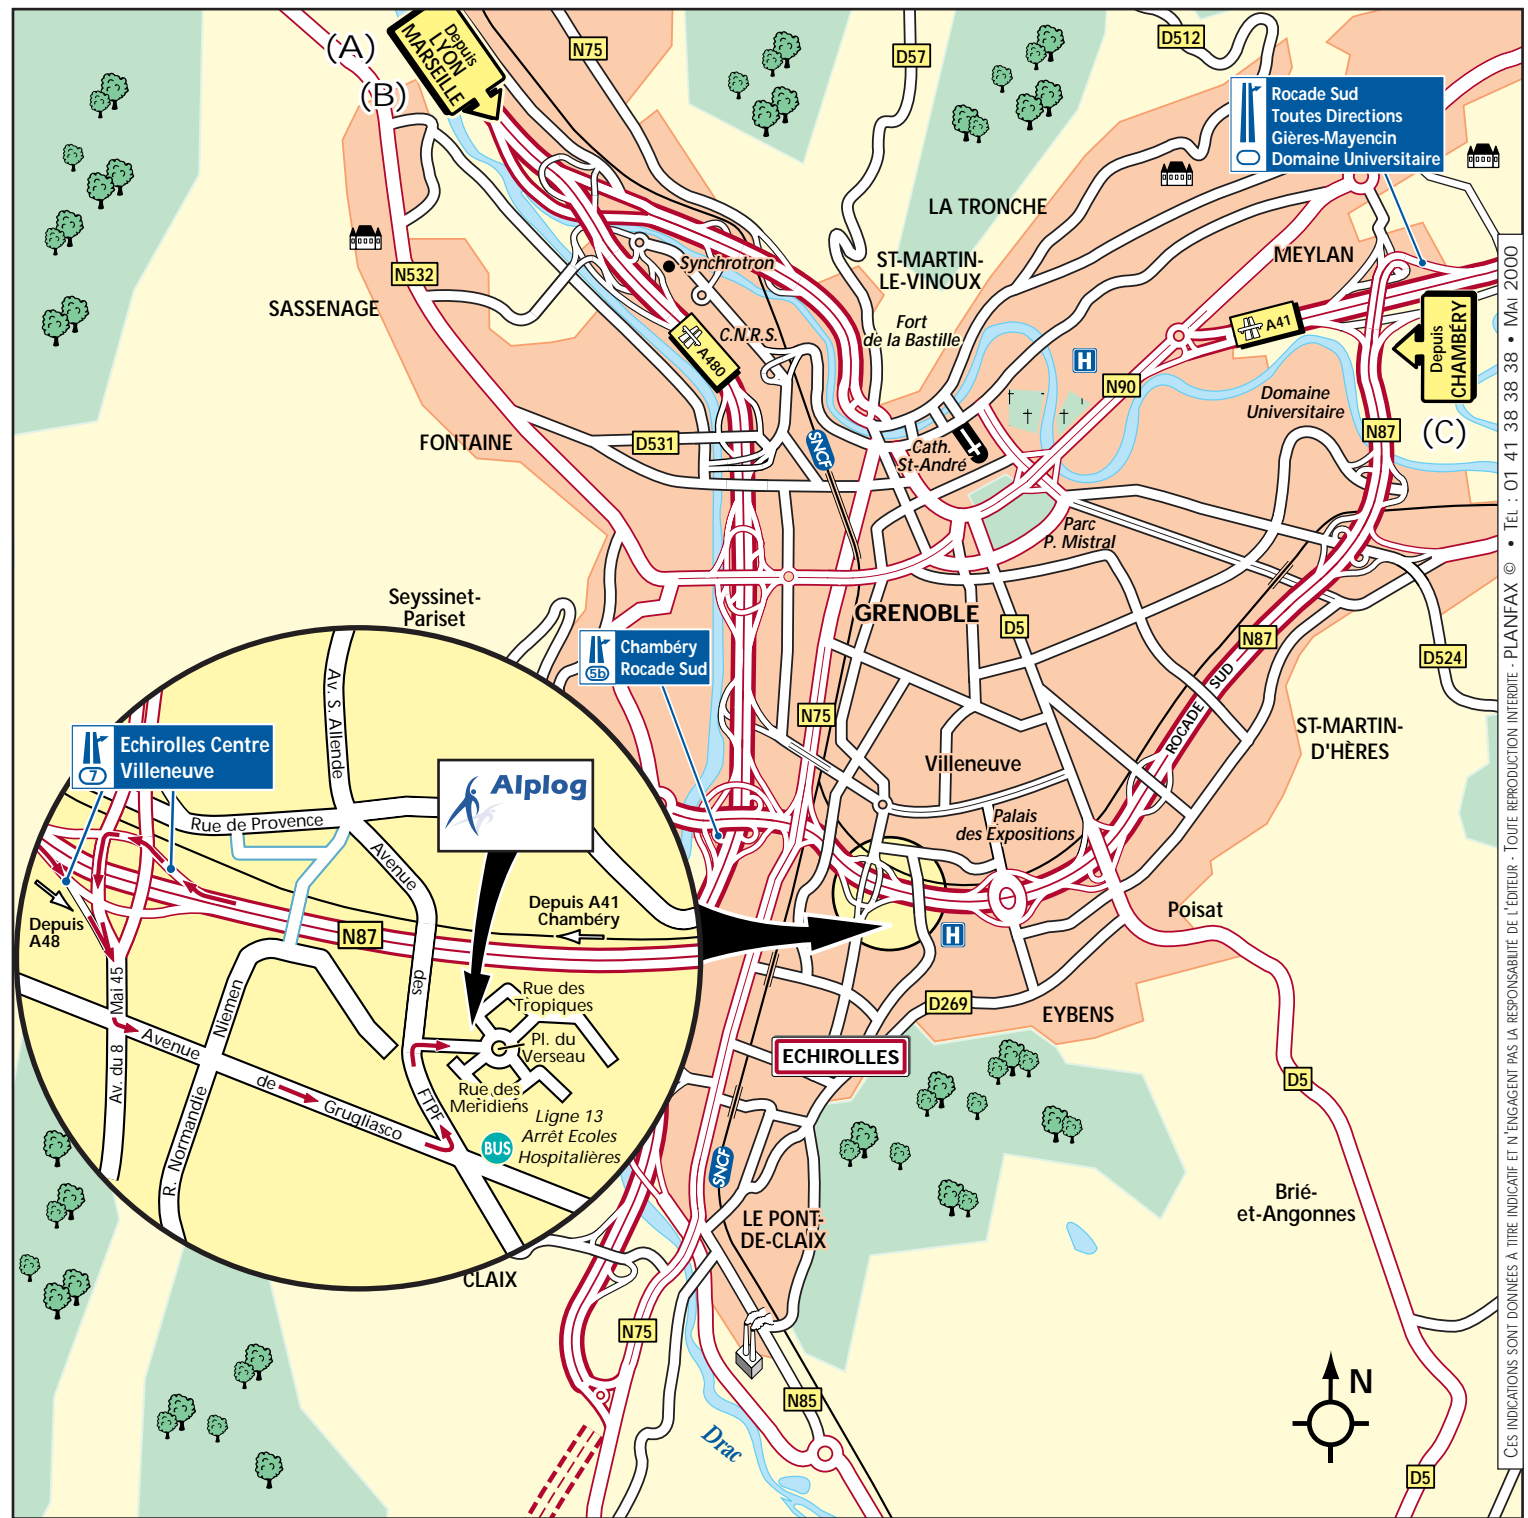

Agence de Grenoble

1, rue des Tropiques - Parc Sud Galaxie
BP 192 - 38432 Echirolles cedex
Tél. : 04 38 49 92 30 - Fax : 04 38 49 92 31
e-mail : grenoble@alplog.fr

- Depuis LYON : (A)**
 Rejoindre l'A43 puis l'A48 en direction de GRENOBLE. Continuer sur l'A480. Suivre ensuite la sortie 5a CHAMBERY/ROCADE SUD. Sur la Rocade (N87) emprunter la sortie 7 ECHIROLLES CENTRE/ VILLENEUVE. Dans la bretelle de sortie, garder votre droite. Prendre l'Avenue du 8 Mai 1945 puis la 1ère à gauche Avenue de Grugliasco (voir loupe).
- Depuis MARSEILLE : (B)**
 Rejoindre l'A7 en direction de LYON. Suivre ensuite l'A49 vers VOIRON puis l'A48/GRENOBLE. Continuer sur l'A480. Suivre ensuite la sortie 5a CHAMBERY/ROCADE SUD. Sur la Rocade (N87) emprunter la sortie 7 ECHIROLLES CENTRE/ VILLENEUVE. Dans la bretelle de sortie, garder votre droite. Prendre l'Avenue du 8 Mai 1945 puis la 1ère à gauche Avenue de Grugliasco (voir loupe).
- Depuis CHAMBERY : (C)**
 Rejoindre l'A43 puis l'A41 en direction de GRENOBLE. Emprunter la sortie ROCADÉ SUD/ TOUTES DIRECTIONS/ GIÈRES-MAYENCIN/DOMAINÉ UNIVERSITAIRE. Sur la Rocade (N87) emprunter la sortie 7 ECHIROLLES CENTRE/ VILLENEUVE. Prendre sur la gauche vers ECHIROLLES. Et suivre l'Avenue du 8 Mai 1945 puis la 1ère à gauche Avenue de Grugliasco (voir loupe).
- Depuis LA GARE :**
 Rejoindre le Tram A vers ECHIROLLES/DENIS PAPIN. Descendre à l'arrêt GRAND' PLACE. Puis prendre le Bus 13 vers LA LUIRE/ECHIROLLES arrêt ECOLES HOSPITALIÈRES.