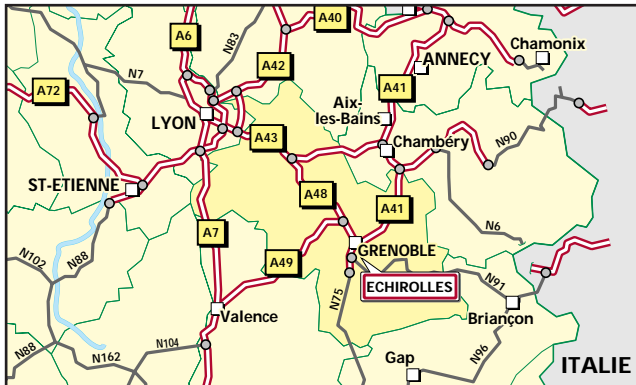

Agence de Grenoble

1, rue des Tropiques - Parc Sud Galaxie
BP 192 - 38432 Echirolles cedex
Tél. : 04 38 49 92 30 - Fax : 04 38 49 92 31
e-mail : grenoble@alplog.fr

- Depuis LYON : (A)**
 Rejoindre l'A43 puis l'A48 en direction de GRENOBLE. Continuer sur l'A480. Suivre ensuite la sortie 5a CHAMBERY/ROCADE SUD. Sur la Rocade (N87) emprunter la sortie 7 ECHIROLLES CENTRE/ VILLENEUVE. Dans la bretelle de sortie, garder votre droite. Prendre l'Avenue du 8 Mai 1945 puis la 1ère à gauche Avenue de Grugliasco (voir loupe).
- Depuis MARSEILLE : (B)**
 Rejoindre l'A7 en direction de LYON. Suivre ensuite l'A49 vers VOIRON puis l'A48/GRENOBLE. Continuer sur l'A480. Suivre ensuite la sortie 5a CHAMBERY/ROCADE SUD. Sur la Rocade (N87) emprunter la sortie 7 ECHIROLLES CENTRE/ VILLENEUVE. Dans la bretelle de sortie, garder votre droite. Prendre l'Avenue du 8 Mai 1945 puis la 1ère à gauche Avenue de Grugliasco (voir loupe).
- Depuis CHAMBERY : (C)**
 Rejoindre l'A43 puis l'A41 en direction de GRENOBLE. Emprunter la sortie ROCADÉ SUD/ TOUTES DIRECTIONS/ GIÈRES-MAYENCIN/DOMAINÉ UNIVERSITAIRE. Sur la Rocade (N87) emprunter la sortie 7 ECHIROLLES CENTRE/ VILLENEUVE. Prendre sur la gauche vers ECHIROLLES. Et suivre l'Avenue du 8 Mai 1945 puis la 1ère à gauche Avenue de Grugliasco (voir loupe).
- Depuis LA GARE :**
 Rejoindre le Tram A vers ECHIROLLES/DENIS PAPIN. Descendre à l'arrêt GRAND' PLACE. Puis prendre le Bus 13 vers LA LUIRE/ECHIROLLES arrêt ECOLES HOSPITALIÈRES.